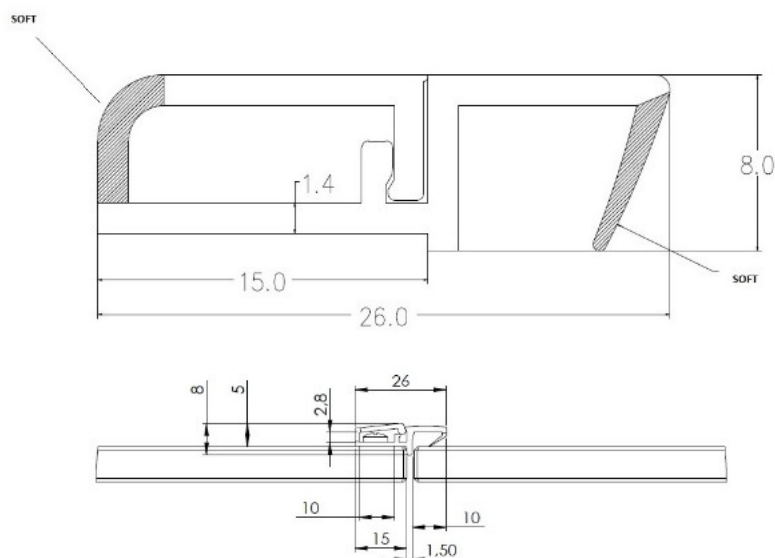

PRODUCT SHEET

Description:

Door Stop Profile PS Hard/TPE Soft, White, 2600mm

Item number:

14.05.901-0

Units	Box	Carton	HS Code	Barcode
Pcs.	1	40	3925901000	
				5704866519670

SISO A/S

Mileparken 11
DK-2740 Skovlunde
Denmark
VAT: 24786013